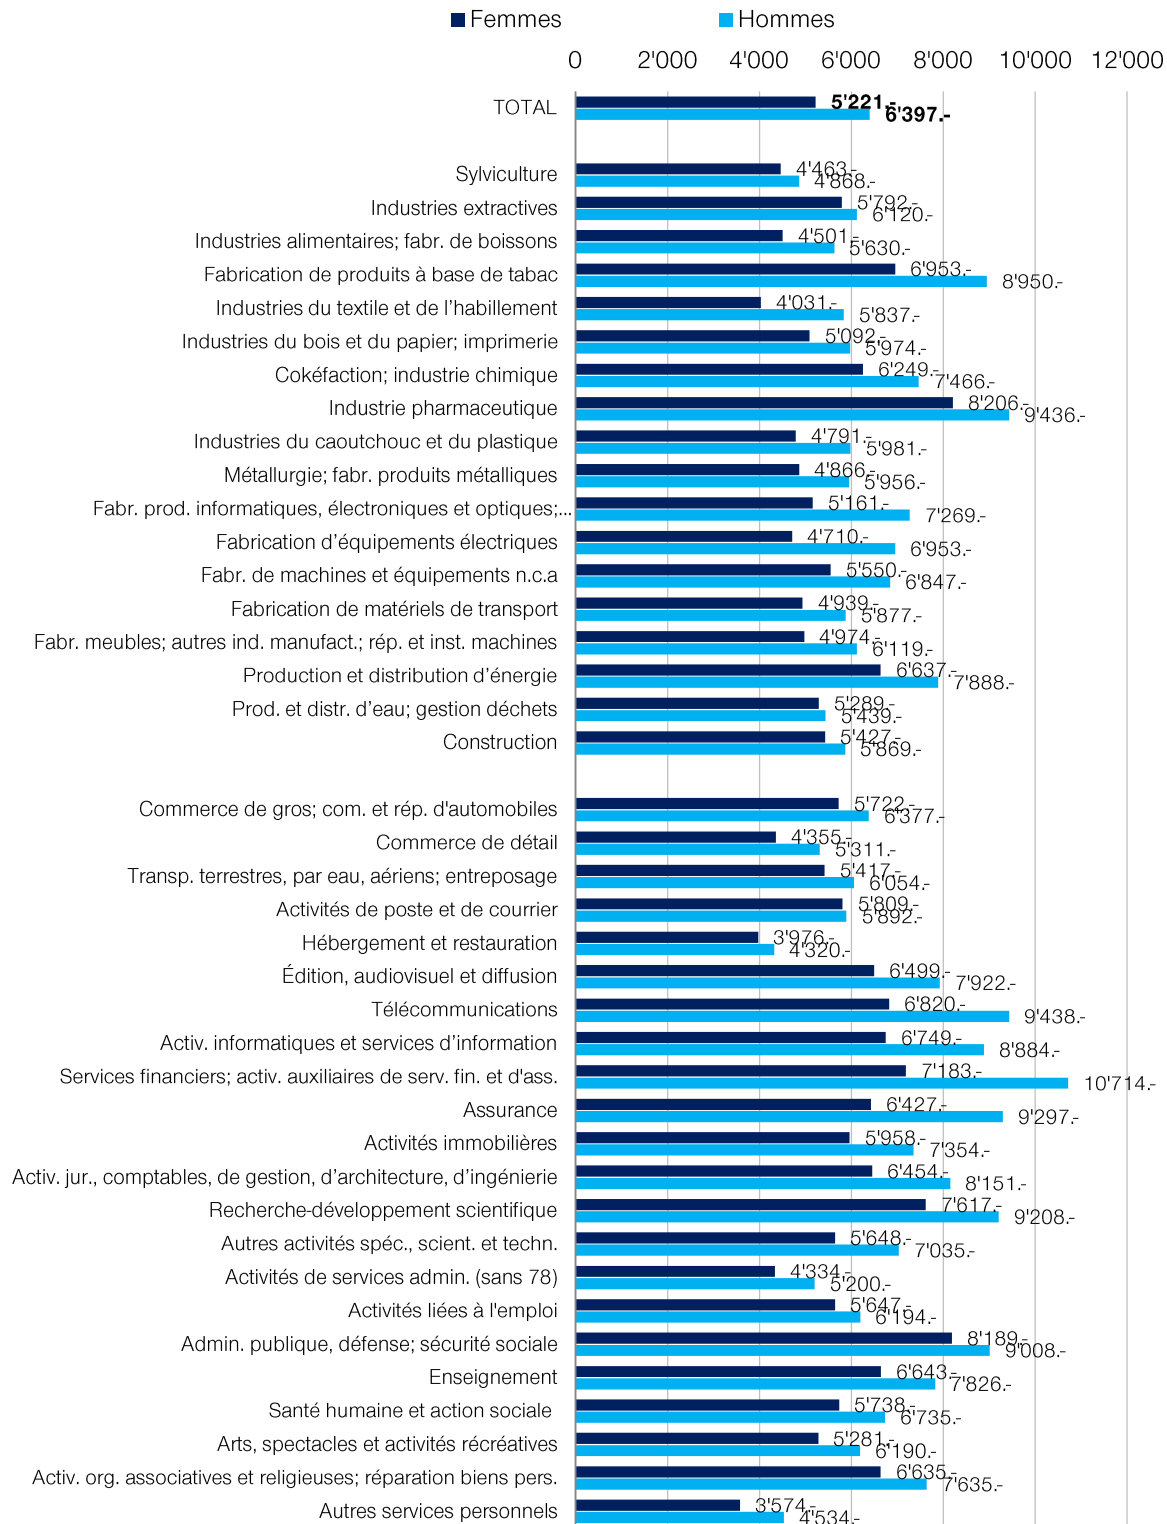

Salaires moyens des femmes et des hommes

Ce graphique montre, pour 2010, le salaire médian par branche et sexe. Salaire médian : dans une branche, la moitié des hommes, resp. des femmes, gagnent moins, et l'autre moitié des hommes, resp. des femmes, gagnent plus.

Source : Office fédéral de la statistique, Enquête suisse sur la structure des salaires